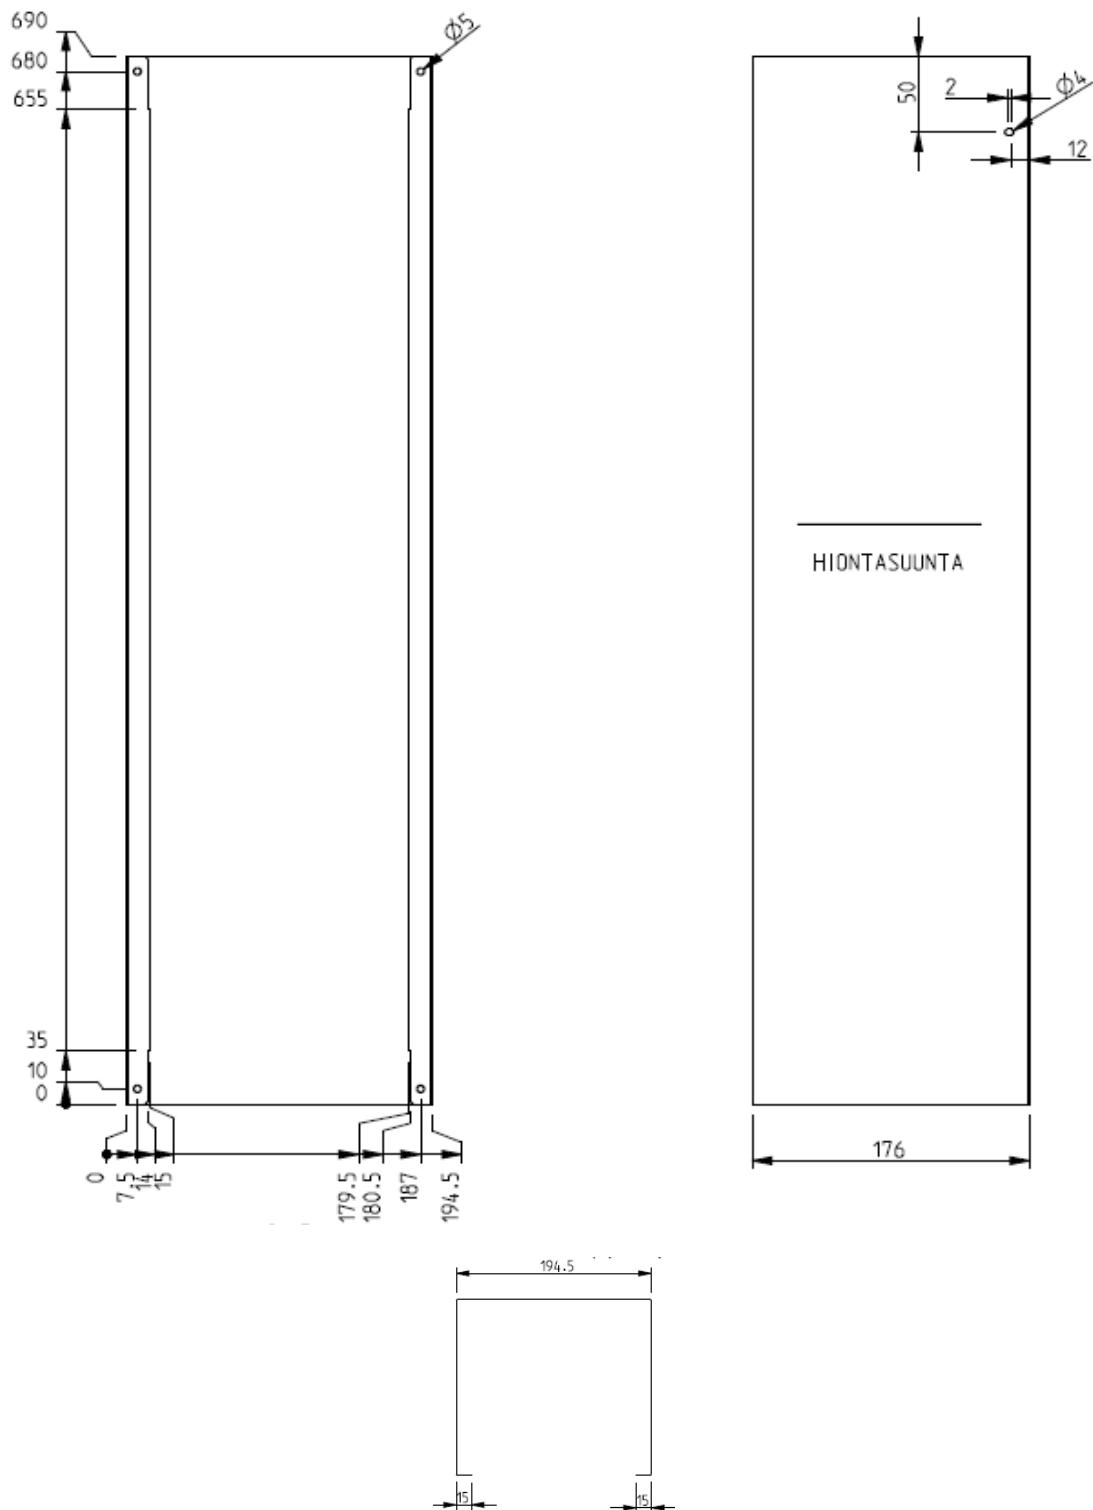

Putkisarjan 90972 alaosa/620mm

Putkisarjan 90972 yläosa/690mm

Suosittellemme asentaessa laittamaan putket sisäkkäin n 5cm