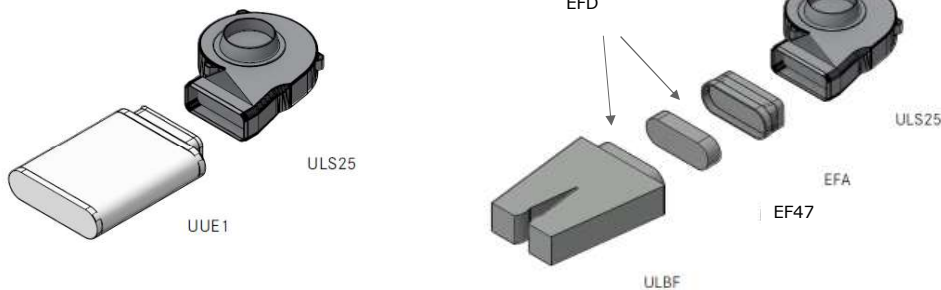

## Jos ULBF korvaa UUE1, kun ULS25 sokkelimoottori

- ULBF Toimitussisältö
  - ULBF, 1x EF47( 245x89mm) liitososa ja 1x EFD-tiiviste, sekä asennusteline
- Vanhemmille Classic 1 ULS25- moottorit Naber-putkille tarvitaan muunnososa EFA / 86299. Parempi suodatin kuin UUE 1
- UUE1 pysyy valikoimissa
- Huomio tilantarpeen muutos!

### Alkuperäinen asennus

- Tilaa ULBF+ 1 kpl EFD+ EFA ( 86299) + asennusteippi ULS25 ja EFA:n väliin
- Huomio tilantarpeen muutos!