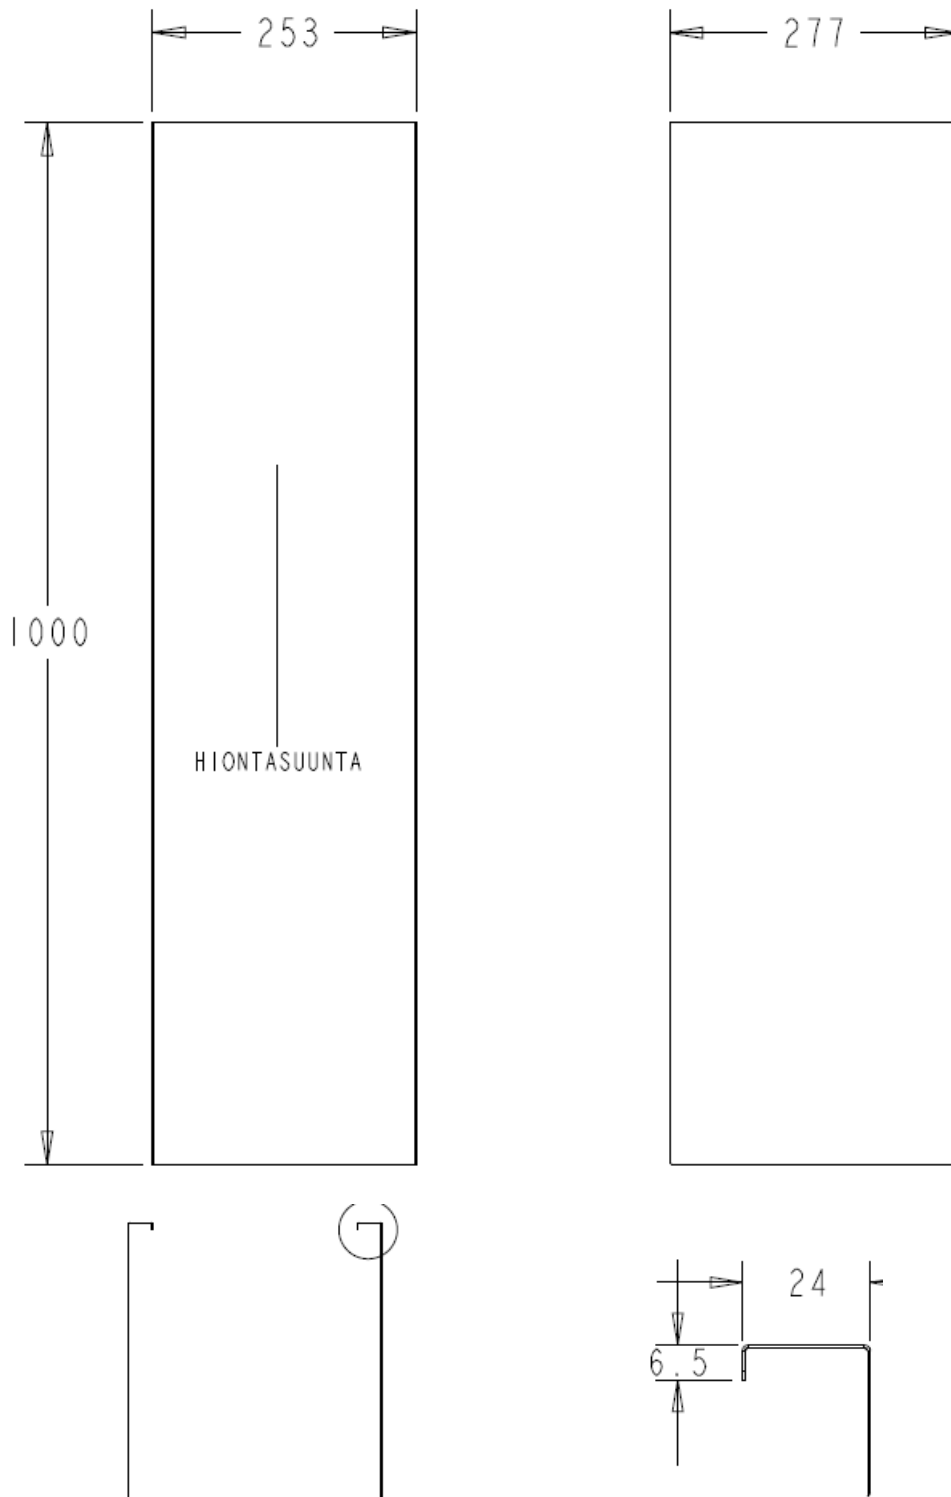

Putkisarjan 90970 yläosa/690mm

Putkisarjan 90971 alaosa/1000mm

Suosittellemme asentaessa laittamaan putket sisäkkäin n 5cm