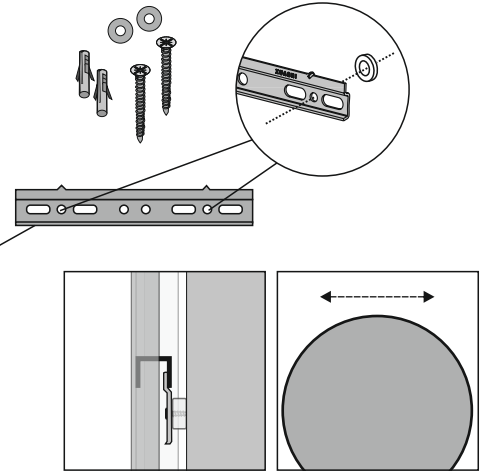

Tuote sisältää / Produkten innehåller / Product contains:

Function ergonomics
Design
IDEAL
form dynamic
quality
SOLUTION

Peilin asennus/ Spegel installation / Mirror installation:

Lukitusshela
Låsmekanism
Locking mechanism

MMJ -kaapeli
Installation skabeln
Installation cable
2 - 3 x 1,5mm²

Tekniset tiedot / Teknisk data / Technical data :

Supply voltage (Pri. U): 220-240V~50/60Hz, ta=55°C max., IP44, 4000K, Max=10A

LedMirror Kajo Ø600x40
Model: 123972
Led voltage (Sec. U): 24Vdc
P: 19W I:0,79A

LedMirror Kajo Ø800x40
Model: 123973
Led voltage (Sec. U): 24Vdc
P: 26W I:1,08A

MUATOA

Yrittäjätie 6, 60100 Seinäjoki
muatoa@muatoa.com, www.muatoa.com

Valmistettu Suomessa
Made in Finland

2019/2015

Tuote sisältää valonlähteen energiatehokkuudella F. Valonlähde on irrotettavissa mutta ei vaihdettavissa.