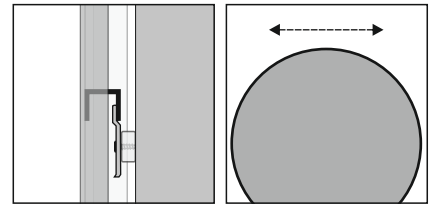

Tuote sisältää / Produkten innehåller / Product contains:

Function ergonomics
Design
IDEAL
form dynamic
quality
SOLUTION

Peilin asennus/ Spegel installation / Mirror installation:

Lukitusshela
Låsmekanism
Locking mechanism

MMJ -kaapeli
Installation skabeln
Installation cable
2 - 3 x 1,5mm²

Tekniset tiedot / Teknisk data / Technical data :

Supply voltage (Pri. U): 220-240V~50/60Hz, ta=55°C max., IP44, 4000K, Max=10A

LedMirror Kajo Ø600x40
Model: 123972
Led voltage (Sec. U): 24Vdc
P: 19W I:0,79A

LedMirror Kajo Ø800x40
Model: 123973
Led voltage (Sec. U): 24Vdc
P: 26W I:1,08A

MUATOA

Yrittäjätie 6, 60100 Seinäjoki
muatoa@muatoa.com, www.muatoa.com

Valmistettu Suomessa
Made in Finland

2019/2015

Tuote sisältää valonlähteen energiatehokkuudella F. Valonlähde on irrotettavissa mutta ei vaihdettavissa.