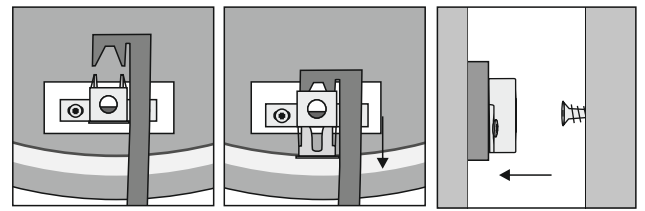

Tuote sisältää / Produkten innehåller / Product contains:

Function ergonomics
Design
IDEAL
form dynamic
quality
SOLUTION

Peilin asennus/ Spegel installation / Mirror installation:

Lukitusshela
Låsmekanism
Locking mechanism

MMJ -kaapeli
Installation skabeln
Installation cable
2 - 3 x 1,5mm²

Tekniset tiedot / Teknisk data / Technical data :

Supply voltage (Pri. U): 220-240V~50/60Hz, ta=55°C max., IP44, 4000K, Max=10A

LedMirror Kajo Ø600x40
Model: 123972
Led voltage (Sec. U): 24Vdc
P: 19W I:0,79A

LedMirror Kajo Ø800x40
Model: 123973
Led voltage (Sec. U): 24Vdc
P: 26W I:1,08A

MUATOA

Yrittäjätie 6, 60100 Seinäjoki
muatoa@muatoa.com, www.muatoa.com

Valmistettu Suomessa
Made in Finland

2019/2015

Tuote sisältää valonlähteen energiatehokkuudella F. Valonlähde on irrotettavissa mutta ei vaihdettavissa.