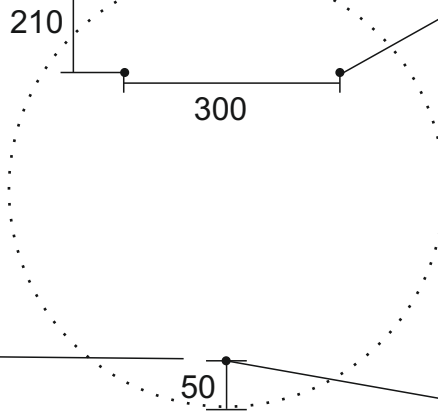

Tuote sisältää / Produkten innehåller / Product contains:

Function ergonomics
Design
IDEAL
form dynamic
quality
SOLUTION

Peilin asennus/ Spegel installation / Mirror installation:

Lukitusshela
Låsmekanism
Locking mechanism

MMJ -kaapeli
Installation skabeln
Installation cable
2 - 3 x 1,5mm²

Tekniset tiedot / Teknisk data / Technical data :

Supply voltage (Pri. U): 220-240V~50/60Hz, ta=55°C max., IP44, 4000K, Max=10A

LedMirror Kajo Ø600x40
Model: 123972
Led voltage (Sec. U): 24Vdc
P: 19W I:0,79A

LedMirror Kajo Ø800x40
Model: 123973
Led voltage (Sec. U): 24Vdc
P: 26W I:1,08A

MUATOA

Yrittäjätie 6, 60100 Seinäjoki
muatoa@muatoa.com, www.muatoa.com

Valmistettu Suomessa
Made in Finland

2019/2015

Tuote sisältää valonlähteen energiatehokkuudella F. Valonlähde on irrotettavissa mutta ei vaihdettavissa.