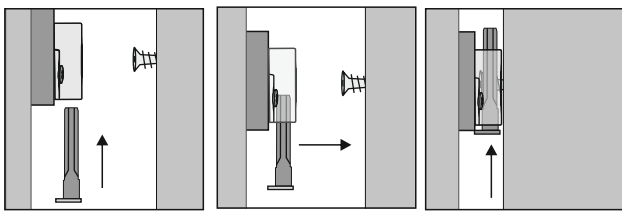

Tuote sisältää / Produkten innehåller / Product contains:

Function ergonomics
Design
IDEAL
form dynamic
quality
SOLUTION

Peilin asennus/ Spegel installation / Mirror installation:

Lukitusshela
Låsmekanism
Locking mechanism

MMJ -kaapeli
Installation skabeln
Installation cable
2 - 3 x 1,5mm²

Tekniset tiedot / Teknisk data / Technical data :

Supply voltage (Pri. U): 220-240V~50/60Hz, ta=55°C max., IP44, 4000K, Max=10A

LedMirror Kajo Ø600x40
Model: 123972
Led voltage (Sec. U): 24Vdc
P: 19W I:0,79A

LedMirror Kajo Ø800x40
Model: 123973
Led voltage (Sec. U): 24Vdc
P: 26W I:1,08A

MUATOA

Yrittäjätie 6, 60100 Seinäjoki
muatoa@muatoa.com, www.muatoa.com

Valmistettu Suomessa
Made in Finland

2019/2015

Tuote sisältää valonlähteen energiatehokkuudella F. Valonlähde on irrotettavissa mutta ei vaihdettavissa.