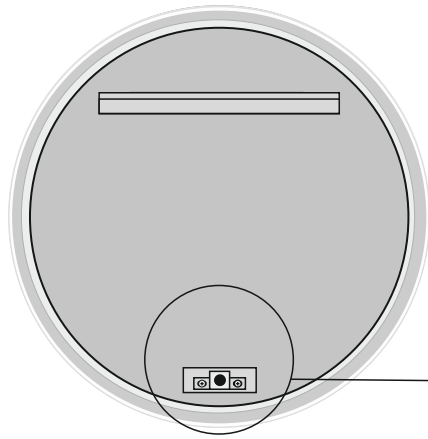

Tuote sisältää / Produkten innehåller / Product contains:

Function ergonomics
Design
IDEAL
form dynamic
quality
SOLUTION

Peilin asennus/ Spegel installation / Mirror installation:

Lukitusshela
Låsmekanism
Locking mechanism

MMJ -kaapeli
Installation skabeln
Installation cable
2 - 3 x 1,5mm²

Tekniset tiedot / Teknisk data / Technical data :

Supply voltage (Pri. U): 220-240V~50/60Hz, ta=55°C max., IP44, 4000K, Max=10A

LedMirror Kajo Ø600x40
Model: 123972
Led voltage (Sec. U): 24Vdc
P: 19W I:0,79A

LedMirror Kajo Ø800x40
Model: 123973
Led voltage (Sec. U): 24Vdc
P: 26W I:1,08A

MUATOA

Yrittäjätie 6, 60100 Seinäjoki
muatoa@muatoa.com, www.muatoa.com

Valmistettu Suomessa
Made in Finland

2019/2015

Tuote sisältää valonlähteen energiatehokkuudella F. Valonlähde on irrotettavissa mutta ei vaihdettavissa.