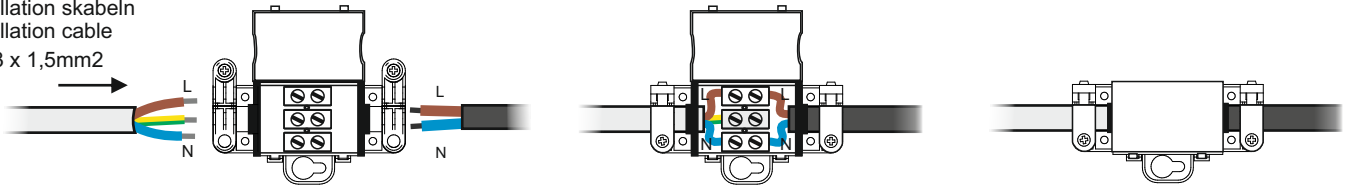

Tuote sisältää / Produkten innehåller / Product contains:

Function ergonomics
Design
IDEAL
form dynamic
quality
SOLUTION

Peilin asennus/ Spegel installation / Mirror installation:

Lukitusshela
Låsmekanism
Locking mechanism

MMJ -kaapeli
Installation skabeln
Installation cable
2 - 3 x 1,5mm²

Tekniset tiedot / Teknisk data / Technical data :

Supply voltage (Pri. U): 220-240V~50/60Hz, ta=55°C max., IP44, 4000K, Max=10A

LedMirror Kajo Ø600x40
Model: 123972
Led voltage (Sec. U): 24Vdc
P: 19W I:0,79A

LedMirror Kajo Ø800x40
Model: 123973
Led voltage (Sec. U): 24Vdc
P: 26W I:1,08A

MUATOA

Yrittäjätie 6, 60100 Seinäjoki
muatoa@muatoa.com, www.muatoa.com

Valmistettu Suomessa
Made in Finland

2019/2015

Tuote sisältää valonlähteen energiatehokkuudella F. Valonlähde on irrotettavissa mutta ei vaihdettavissa.