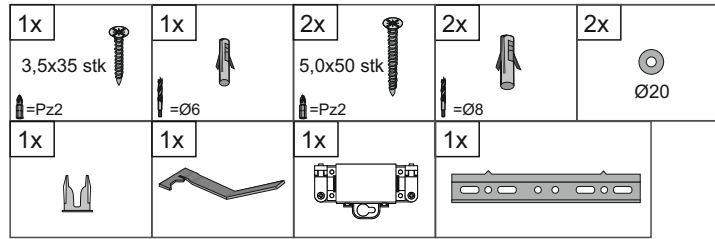

Tuote sisältää / Produkten innehåller / Product contains:

Function ergonomics
Design
IDEAL
form dynamic
quality
SOLUTION

Peilin asennus/ Spegel installation / Mirror installation:

Lukitusshela
Låsmekanism
Locking mechanism

MMJ -kaapeli
Installation skabeln
Installation cable
2 - 3 x 1,5mm²

Tekniset tiedot / Teknisk data / Technical data :

Supply voltage (Pri. U): 220-240V~50/60Hz, ta=55°C max., IP44, 4000K, Max=10A

LedMirror Kajo Ø600x40
Model: 123972
Led voltage (Sec. U): 24Vdc
P: 19W I:0,79A

LedMirror Kajo Ø800x40
Model: 123973
Led voltage (Sec. U): 24Vdc
P: 26W I:1,08A

MUATOA

Yrittäjätie 6, 60100 Seinäjoki
muatoa@muatoa.com, www.muatoa.com

Valmistettu Suomessa
Made in Finland

2019/2015

Tuote sisältää valonlähteen energiatehokkuudella F. Valonlähde on irrotettavissa mutta ei vaihdettavissa.