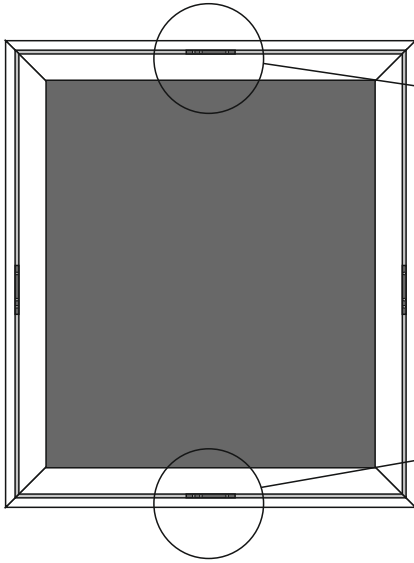

Kiinteä asennus ja asennus valaisimen kanssa / Fast installation and installation with armatur / Fixed installation and installation with luminaire :

Noudata valaisimen mukana toimitettua valmistajan ohjetta.
Följ tillverkarens anvisningar som medföljer armaturen.
Follow the manufacturer's instructions supplied with the luminaire.