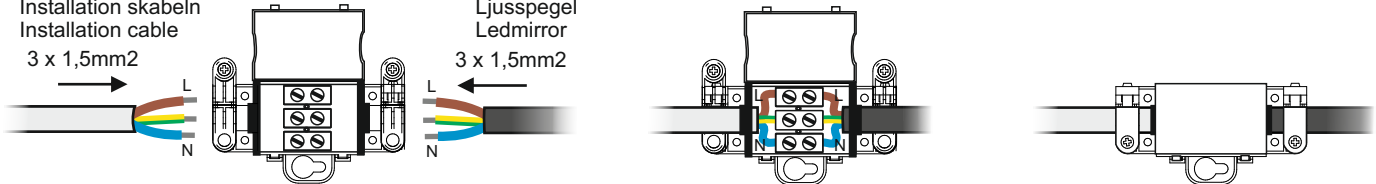

Tuote sisältää / Produkten innehåller / Product contains :

Function ergonomics
Design
IDEAL dynamic quality
form
SOLUTION

1x 3,5x35 stk =Pz2	1x =Ø6	2x 5,0x50 stk =Pz2	2x =Ø8	2x Ø25
6x M3x6 =Pz1	1x	1x	1x	1x

Peilin asennus / Spegelinstallation / Mirror installation :

Katso ohje kiinteästä asennuksesta lukituskelan avulla sivu 2. /
Se sida 2 för fast installation med låsmekanism. / See page 2 for fixed installation with locking mechanism.

MMJ -kaapeli
Installation skabeln
Installation cable
3 x 1,5mm²

Ledpeili
Ljusspegel
Ledmirror
3 x 1,5mm²

Tekniset tiedot / Teknisk data / Technical data :

Supply voltage (Pri. U): 220-240V~50/60Hz, ta=55°C max., IP44, 4000K, Max=10A

LedMirror Frost Lux 700x900 black
Model: 123932
Led voltage (Sec. U): 24Vdc
P: 28,8W I:1,20A

OSRAM
TECHNOLOGY INCLUDED

MUATOA

Yrittäjätie 6, 60100 Seinäjoki
muatoa@muatoa.com, www.muatoa.com

Valmistettu Suomessa
Made in Finland