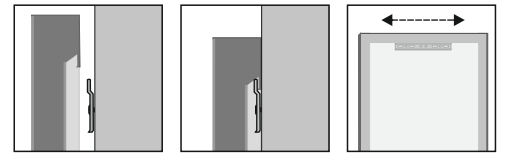

Tuote sisältää / Produkten innehåller / Product contains :

Function ergonomics
Design
IDEAL dynamic quality
form
SOLUTION

1x 3,5x35 stk =Pz2	1x =Ø6	2x 5,0x50 stk =Pz2	2x =Ø8	2x Ø25
6x M3x6 =Pz1	1x	1x	1x	1x

Peilin asennus / Spegelinstallation / Mirror installation :

Katso ohje kiinteästä asennuksesta lukituskelan avulla sivu 2. /
Se sida 2 för fast installation med låsmekanism. / See page 2 for fixed installation with locking mechanism.