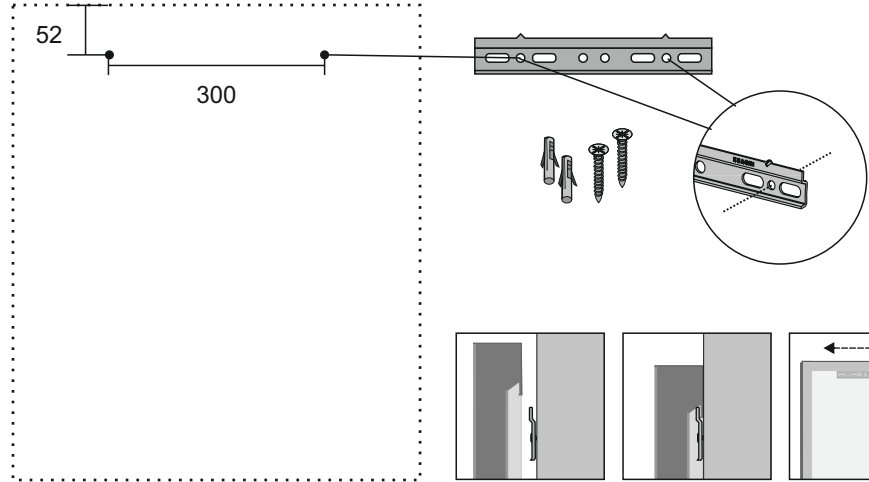

Peilin asennus / Spegelinstallation / Mirror installation :