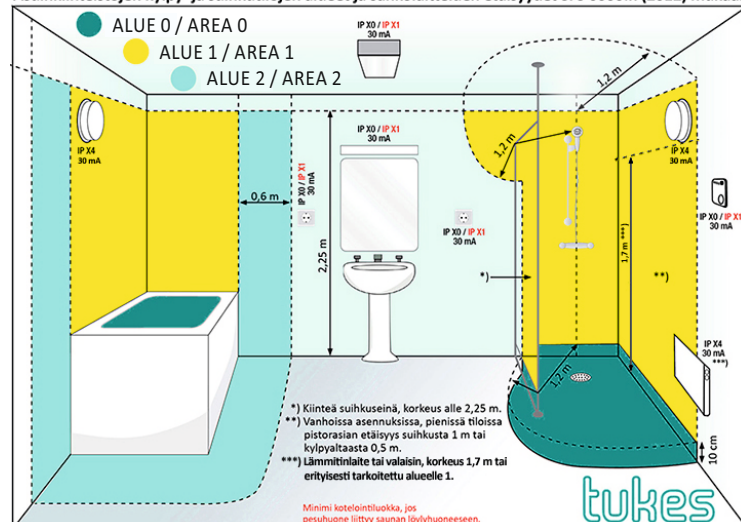

Asennusalueet :

- Peilin kotelointiluokka (IP luokitus) on IP44 peilin ollessa asennettuna
- Peili on suositeltavaa asentaa alueille 2 ja 3 (ks. kuva)

Takuu ja hoito-ohje :

- Peiillä on 5 vuoden takuu. Takuu koskee vain valmistusvikoja. Takuu ei koske tuotteen rikkoutumista, joka johtuu esim. väärästä kuljetuksesta tai asennuksesta, väärästä käsittelystä, väärästä huolto- tai puhdistustoimenpiteestä tai mekaanisesta iskusta.
- Varaosatarpeiden osalta ota yhteyttä jälleenmyyjääsi.
- Puhdista peili vain vedellä kostutetulla liinalla ja kuivaa nukkaamattomalla liinalla. Kemikaalien käyttö ja hankaaminen saattaa vaurioittaa peilin pintaa tai hopeointia.

Mounting areas :

- When installed, Sky ledmirror is IP44 rated and it is recommended to install in areas 2 and 3 (see attached picture)

Warranty & instructions :

- Mirror has 5 years warranty. The warranty applies only to manufacturing defects. This warranty does not cover damage caused by incorrect handling and installation, incorrect use or incorrect cleaning or mechanical impact.
- For spare parts contact your retailer.
- Only clean the mirror with a cloth dampened with water and dry with a lint-free cloth. Use of chemicals and abrasion can damage the mirror surface or silvering.

Asennusalueet / Monteringsområden / Mounting areas :

Asuinkiinteistöjen kylpy- ja suihkutilojen alueet ja sähkölaitteiden etäisyydet SFS 6000:n (2012) mukaan

MUATOA®

Yrittäjätie 6, 60100 Seinäjoki
muatoa@muatoa.com, www.muatoa.com