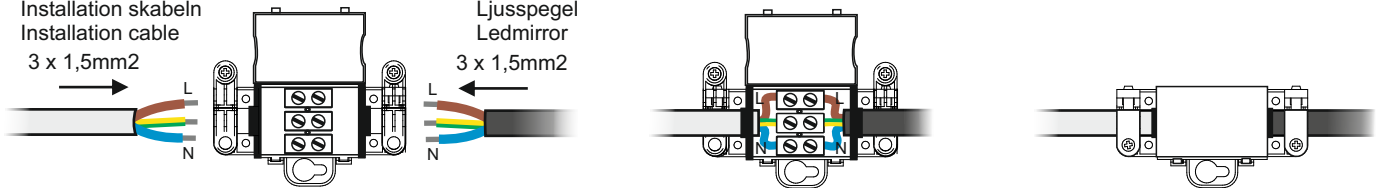

Tuote sisältää / Produkten innehåller / Product contains :

1x 3,5x35 stk Pz2	1x =Ø6	2x 5,0x50 stk Pz2	2x =Ø8	6x M3x6 Pz1
1x	1x	2x Ø25	1x	1x

Function ergonomics
Design IDEAL dynamic quality
form SOLUTION

Peilin asennus / Spegelinstallation / Mirror installation :

Katso ohje kiinteästä asennuksesta lukituskelan avulla sivu 2. /
Se sida 2 för fast installation med låsmekanism. / See page 2 for fixed installation with locking mechanism.

MMJ -kaapeli
Installation skabeln
Installation cable
3 x 1,5mm²

Ledpeili
Ljusspegel
Ledmirror
3 x 1,5mm²

Tekniset tiedot / Teknisk data / Technical data :

Supply voltage (Pri. U): 220-240V~50/60Hz, ta=55°C max., IP44, 4000K, Max=10A
Socket (Schuko IP44 cover) 230V