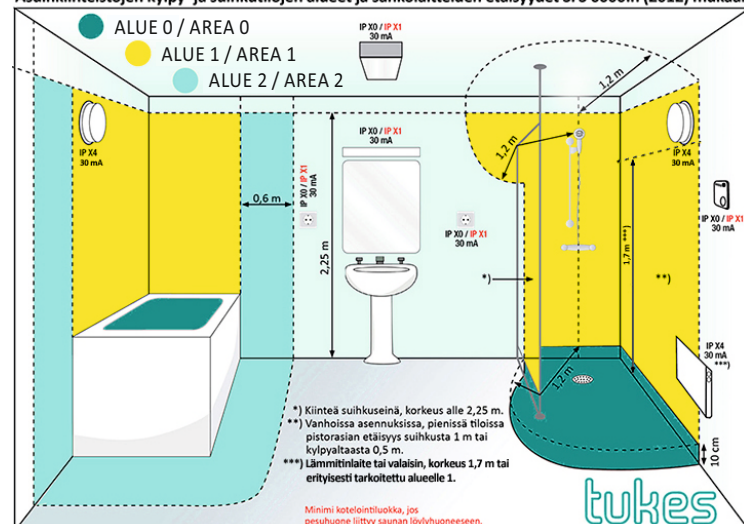

Asennusalueet :

- Peilin kotelointiluokka (IP luokitus) on IP44 peilin ollessa asennettuna
- Peili on suositeltavaa asentaa alueille 2 ja 3 (ks. kuva alla)

Takuu ja hoito-ohje :

- Peiillä on 3 vuoden takuu. Takuu koskee vain valmistusvikoja. Takuu ei koske tuotteen rikkoutumista, joka johtuu esim. väärästä kuljetuksesta tai asennuksesta, väärästä käsittelystä, väärästä huolto- tai puhdistustoimenpiteestä tai mekaanisesta iskusta.
- Varaosatarpeiden osalta ota yhteyttä jälleenmyyjääsi.
- Puhdista peili vain vedellä kostutetulla liinalla ja kuivaa nukkaamattomalla liinalla. Kemikaalien käyttö ja hankaaminen saattaa vaurioittaa peilin pintaa tai hopeointia.

Mounting areas :

- When installed, Delux ledmirror is IP44 rated and it is recommended to install in areas 2 and 3 (see attached picture)

Warranty & instructions :

- Mirror has 3 years warranty. The warranty applies only to manufacturing defects. This warranty does not cover damage caused by incorrect handling and installation, incorrect use or incorrect cleaning or mechanical impact.
- For spare parts contact your retailer.
- Only clean the mirror with a cloth dampened with water and dry with a lint-free cloth. Use of chemicals and abrasion can damage the mirror surface or silvering.

**Asennusalueet / Monteringsområden / Mounting areas :**

Asuinkiinteistöjen kylpy- ja suihkutilojen alueet ja sähkölaitteiden etäisyydet SFS 6000:n (2012) mukaan

MUATOA[®]
Yrittäjätie 6, 60100 SEINÄJOKI
muatoa@muatoa.com, www.muatoa.com