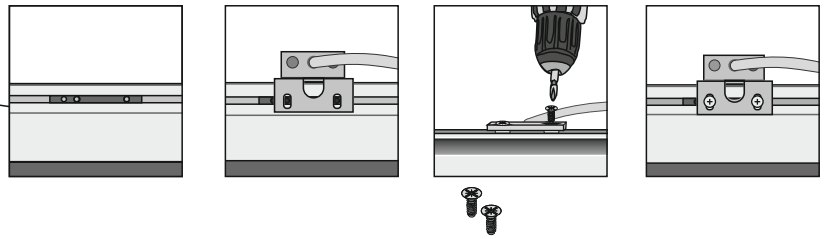

Kiinteä asennus ja asennus valaisimen kanssa / Fast installation and installation with armatur / Fixed installation and installation with luminaire :

Noudata valaisimen mukana toimitettua valmistajan ohjetta.
Följ tillverkarens anvisningar som medföljer armaturen.
Follow the manufacturer's instructions supplied with the luminaire.