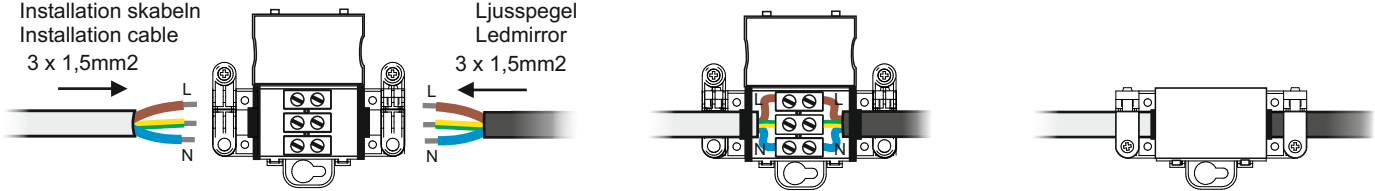

Tuote sisältää / Produkten innehåller / Product contains :

Function ergonomics
Design IDEAL dynamic quality
form SOLUTION

1x 3,5x35 stk =Pz2	1x =Ø6	2x 5,0x50 stk =Pz2	2x =Ø8	6x M3x6 =Pz1
1x	1x	2x Ø25	1x	1x

Peilin asennus / Spegelinstallation / Mirror installation :

Katso ohje kiinteästä asennuksesta lukituskelan avulla sivu 2. /
Se sida 2 för fast installation med låsmekanism. / See page 2 for fixed installation with locking mechanism.

MMJ -kaapeli
Installation skabeln
Installation cable
3 x 1,5mm²

Ledpeili
Ljusspegel
Ledmirror
3 x 1,5mm²

Tekniset tiedot / Teknisk data / Technical data :

Supply voltage (Pri. U): 220-240V~50/60Hz, ta=55°C max., IP44, 4000K, Max=10A

LedMirror Delux 500x900x58
Model: 122910
Led voltage (Sec. U): 24Vdc
P: 33,8W I: 1,41A

LedMirror Delux 600x700x58
Model: 122911
Led voltage (Sec. U): 24Vdc
P: 31,2W I: 1,30A

LedMirror Delux 600x900x58
Model: 122912
Led voltage (Sec. U): 24Vdc
P: 36,4W I: 1,52A