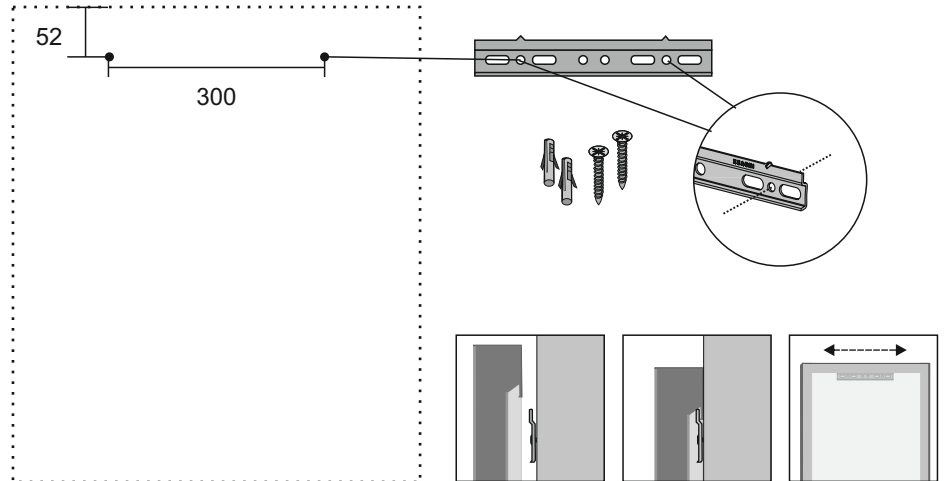

1x 3,5x35 stk =Pz2	1x =Ø6	2x 5,0x50 stk =Pz2	2x =Ø8	6x M3x6 =Pz1
1x	1x	2x Ø25	1x	1x

Peilin asennus / Spegelinstallation / Mirror installation :