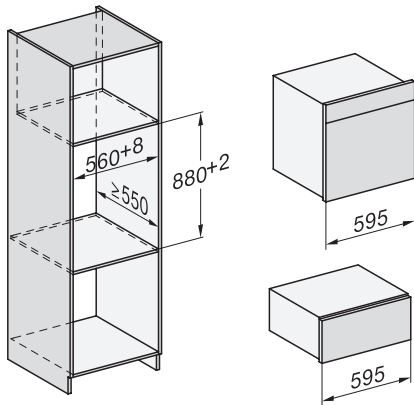

DGC 7860 HCX Pro Kahvaton yhdistelmähöyryuuni

ESW7x20, DGC7x6xHCPro, DGC7x6xHCXPro installation drawings