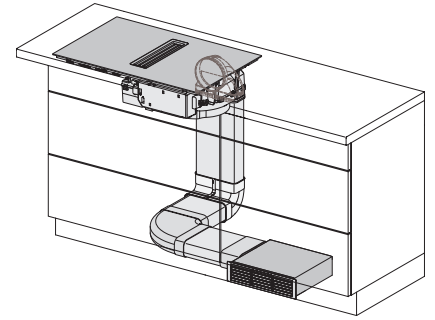

KMDA 7272 FR-U Silence

Induktioketttotaso, jossa integroitu höyrynpisto

Silence-moottori, huonetilaan palauttava, 4 keittoaluetta

## KMDA 7272 FR-U Silence

Induktiokaittotasu, jossa integroitu höyrynpöisto  
Silence-moottori, huonetilaan palauttava, 4 keittoaluetta

	Abluftbetrieb	Geführter Umluftbetrieb	Plug&Play-Betrieb
KMDA 7272 FR-A	✓	–	–
KMDA 7272 FR-U	–	✓	✓/✓
KMDA 7272 FL-A	✓	–	–
KMDA 7272 FL-U	–	✓	✓/✓