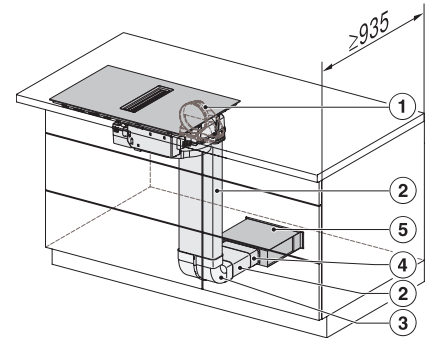

KMDA 7272 FR-U Silence

Induktiokaittotasoa, jossa integroitu höyrypoisto
Silence-moottori, huonetilaan palauttava, 4 keittoaluetta

KMDA7272FL/FR, KMDA7473FL/FR – surface installation, drilling template, Installation drawing

KMDA7272FL/FR, KMDA7473FL/FR – surface installation, 21 cm, drilling template, Installation drawing