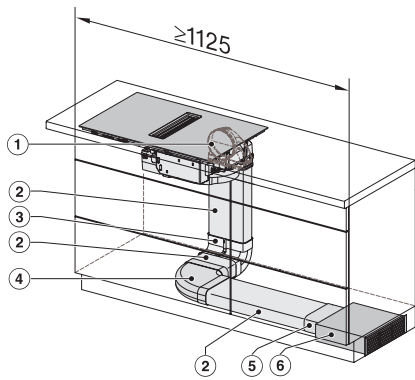

KMDA7272FL/FR, KMDA7473FL/FR – Installation variant 13
Circulating air – drawing