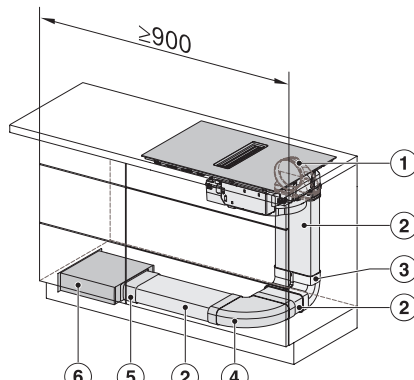

KMDA7272FL/FR, KMDA7473FL/FR – Installation variant 14
Circulating air – drawing