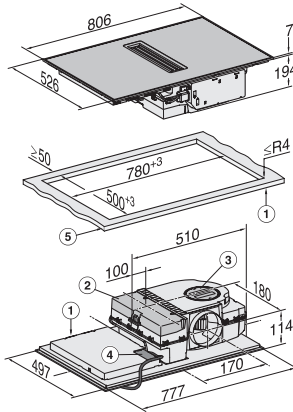

KMDA 7272 FR-U Silence

Induktiokaittotasu, jossa integroitu höyrynpöisto
Silence-moottori, huonetilaan palauttava, 4 keittoaluetta

	Abluftbetrieb	Geführter Umluftbetrieb	Plug&Play-Betrieb
KMDA 7272 FR-A	✓	–	–
KMDA 7272 FR-U	–	✓	✓/✓
KMDA 7272 FL-A	✓	–	–
KMDA 7272 FL-U	–	✓	✓/✓

KMDA7272FR, KMDA7473FR – Installation drawing