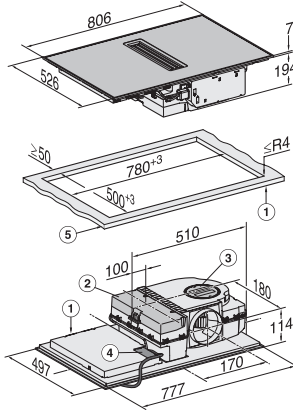

KMDA 7272 FR-A Silence

Induktiokaittotas, jossa integroitu höyrynpisto
Silence-moottori, hormiin poistava, 4 keittoaluetta

	Abluftbetrieb	Geführter Umluftbetrieb	Plug&Play-Betrieb
KMDA 7272 FR-A	✓	–	–
KMDA 7272 FR-U	–	✓	✓/✓
KMDA 7272 FL-A	✓	–	–
KMDA 7272 FL-U	–	✓	✓/✓

KMDA7272FR, KMDA7473FR – Installation drawing