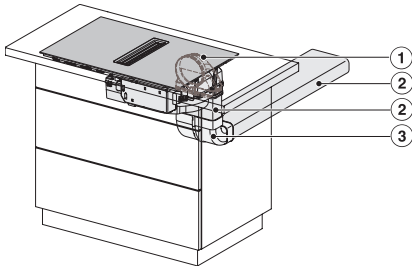

Tekniset tiedot

Mitat, mm (leveys)	800
Mitat, mm (korkeus)	201
Mitat, mm (syvyys)	520
Upotusaukon mitat pinta-asennuksessa, mm (leveys)	780
Rungon korkeus sis. liitännärasian, mm	194
Upotusaukon mitat pinta-asennuksessa, mm (syvyys)	500
Paino, kg	16
Kokonaisliitännäteho, kW	7,50
Jännite, V	230
Taajuus, Hz	50-60
Liitännäjohdon pituus, m	1,6

KMDA7272FL/FR – Operating options

KMDA7272FR, KMDA7473FR – Installation drawing

KMDA7272FL/FR, KMDA7473FL/FR, Exhaust air
 (Installation drawing)

KMDA7272FR, KMDA7473FR – Side view lying on top,
 Plug&Play – Installation drawing

KMDA7272FR, KMDA7473FR – Side view lying on top+x,
 Plug&Play – Installation drawing

KMDA7272FL/FR, KMDA7473FL/FR – Installation variant
 1 Basis -drawing

KMDA7272FL/FR, KMDA7473FL/FR – Installation variant
 2 Basis – drawing