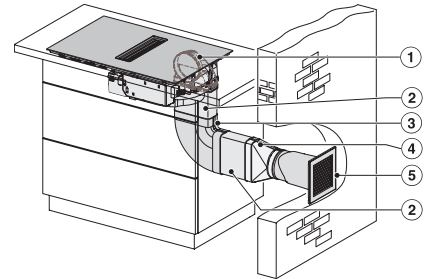

Tekniset tiedot

Mitat, mm (leveys)	800
Mitat, mm (korkeus)	201
Mitat, mm (syvyys)	520
Upotusaukon mitat pinta-asennuksessa, mm (leveys)	780
Rungon korkeus sis. liitännärasian, mm	194
Upotusaukon mitat pinta-asennuksessa, mm (syvyys)	500
Paino, kg	16
Kokonaisliitännäteho, kW	7,50
Jännite, V	230
Taajuus, Hz	50-60
Liitännäjohdon pituus, m	1,6

KMDA7272FL/FR – Operating options

KMDA7272FR, KMDA7473FR – Installation drawing

KMDA7272FL/FR, KMDA7473FL/FR, Exhaust air
 (Installation drawing)

KMDA7272FR, KMDA7473FR – Side view lying on top,
 Plug&Play – Installation drawing

KMDA7272FR, KMDA7473FR – Side view lying on top+x,
 Plug&Play – Installation drawing

KMDA7272FL/FR, KMDA7473FL/FR – Installation variant
 1 Basis -drawing

KMDA7272FL/FR, KMDA7473FL/FR – Installation variant
 2 Basis – drawing