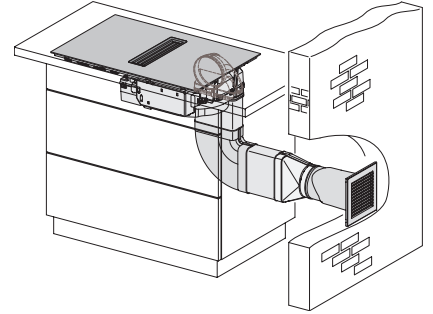

Tekniset tiedot

Mitat, mm (leveys)	800
Mitat, mm (korkeus)	201
Mitat, mm (syvyys)	520
Upotusaukon mitat pinta-asennuksessa, mm (leveys)	780
Rungon korkeus sis. liitännärasian, mm	194
Upotusaukon mitat pinta-asennuksessa, mm (syvyys)	500
Paino, kg	16
Kokonaisliitännäteho, kW	7,50
Jännite, V	230
Taajuus, Hz	50-60
Liitännäjohdon pituus, m	1,6

Vakiovarusteet

Virtajohto	Kyllä
------------	-------

KMDA 7272 FR-A Silence

Induktiokaittotas, jossa integroitu höyrynpisto
 Silence-moottori, hormiin poistava, 4 keittoaluetta

	Abluftbetrieb	Geführter Umluftbetrieb	Plug&Play-Betrieb
KMDA 7272 FR-A	✓	–	–
KMDA 7272 FR-U	–	✓	✓/✓
KMDA 7272 FL-A	✓	–	–
KMDA 7272 FL-U	–	✓	✓/✓