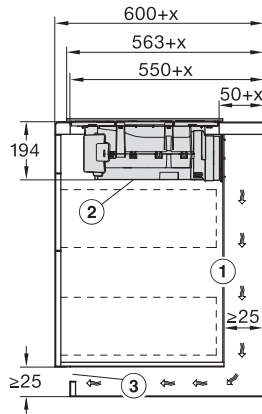

KMDA7272FR, KMDA7473FR – Side view lying on top+x,
Plug&Play – Installation drawing