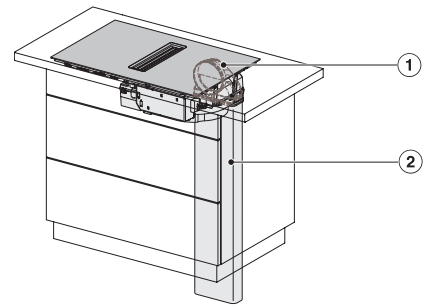

Tekniset tiedot

Mitat, mm (leveys)	800
Mitat, mm (korkeus)	201
Mitat, mm (syvyys)	520
Upotusaukon mitat pinta-asennuksessa, mm (leveys)	780
Rungon korkeus sis. liitännärasian, mm	194
Upotusaukon mitat pinta-asennuksessa, mm (syvyys)	500
Paino, kg	16
Kokonaisliitännäteho, kW	7,50
Jännite, V	230
Taajuus, Hz	50-60
Liitännäjohdon pituus, m	1,6

KMDA7272FL/FR – Operating options

KMDA7272FR, KMDA7473FR – Installation drawing

KMDA7272FL/FR, KMDA7473FL/FR, Exhaust air
 (Installation drawing)

KMDA7272FR, KMDA7473FR – Side view lying on top,
 Plug&Play – Installation drawing

KMDA7272FR, KMDA7473FR – Side view lying on top+x,
 Plug&Play – Installation drawing

KMDA7272FL/FR, KMDA7473FL/FR – Installation variant
 1 Basis -drawing

KMDA7272FL/FR, KMDA7473FL/FR – Installation variant
 2 Basis – drawing