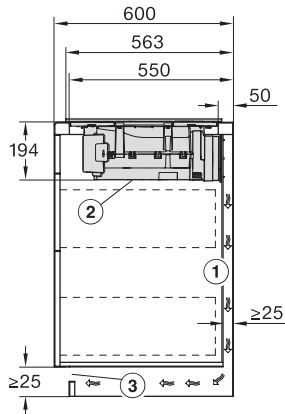

KMDA7272FL/FR – Operating options

KMDA7272FR, KMDA7473FR – Side view lying on top,
Plug&Play – Installation drawing