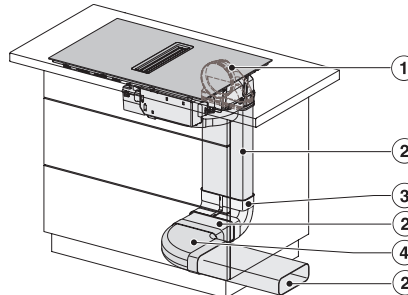

Tekniset tiedot

Mitat, mm (leveys)	800
Mitat, mm (korkeus)	201
Mitat, mm (syvyys)	520
Upotusaukon mitat pinta-asennuksessa, mm (leveys)	780
Rungon korkeus sis. liitännärasian, mm	194
Upotusaukon mitat pinta-asennuksessa, mm (syvyys)	500
Paino, kg	16
Kokonaisliitännäteho, kW	7,50
Jännite, V	230
Taajuus, Hz	50-60
Liitännäjohdon pituus, m	1,6

KMDA7272FL/FR – Operating options

KMDA7272FR, KMDA7473FR – Installation drawing

KMDA7272FL/FR, KMDA7473FL/FR, Exhaust air
 (Installation drawing)

KMDA7272FR, KMDA7473FR – Side view lying on top,
 Plug&Play – Installation drawing

KMDA7272FR, KMDA7473FR – Side view lying on top+x,
 Plug&Play – Installation drawing

KMDA7272FL/FR, KMDA7473FL/FR – Installation variant
 1 Basis -drawing

KMDA7272FL/FR, KMDA7473FL/FR – Installation variant
 2 Basis – drawing