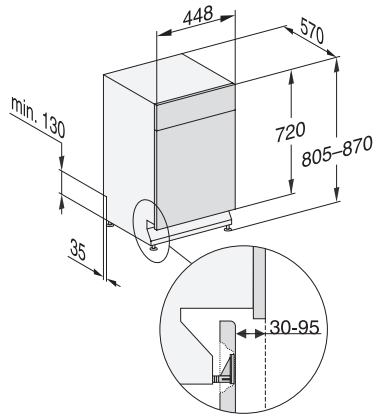

G7000, built under, dishwasher, 45cm (installation drawing)