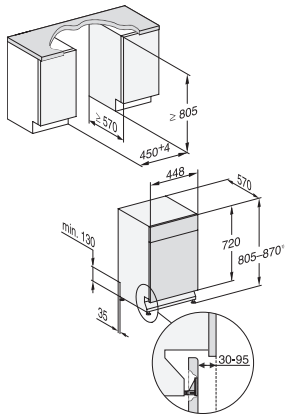

G 5740 SCU SL

Työtason alle asennettava astianpesukone, 45 cm
AutoOpen-kuivaus takaa optimaaliset kuivaustulokset.

G7000, built under, dishwasher, 45cm (installation drawing)