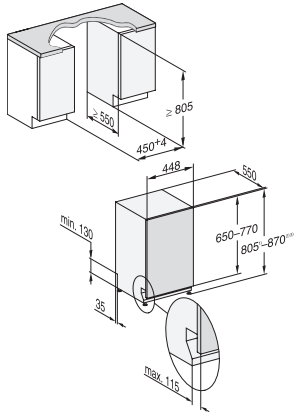

G 5590 SCVi SL Active

Täysintegroitu astianpesukone, 45 cm

testattua ja hyväksi havaittua Mielen laatua edulliseen perusmallin hintaan.

G7000, fully integrated dishwasher, 45cm (installation drawing)