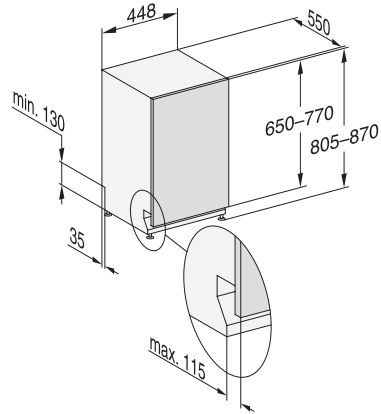

Tekniset tiedot

Sijoitusaukon minimileveys, mm	450
Sijoitusaukon maksimileveys, mm	450
Sijoitusaukon minimikorkeus, mm	805
Sijoitusaukon maksimikorkeus, mm	870
Sijoitusaukon syvyys, mm	550
Laitteen leveys, mm	448
Laitteen korkeus, mm	805
Laitteen syvyys, mm	550
Syvyys luukku auki, cm	116,5
Nettopaino, kg	40,8
Kokonaisliitântäteho, kW	2,00
Jännite, V	230
Sulakekoko, A	10
Vaiheiden määrä	1
Jännitteen taajuus	50
Tulovesiletkun pituus, cm	1,50
Poistoletkun pituus, cm	1,50
Liitântäjohton pituus, m	1,70
Etupaneelin minimipaino, kg	2,0
Etupaneelin maksimipaino, kg	8,0

G 5590 SCVi SL Active

Täysintegroitu astianpesukone, 45 cm

testattua ja hyväksi havaittua Mielen laatua edulliseen perusmallin hintaan.

G7000, fully integrated dishwasher, 45cm (installation drawing)

G7000, fully integrated dishwasher, 45cm (installation drawing)