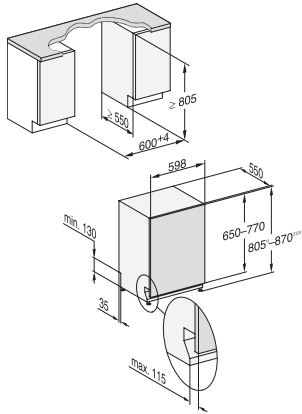

G 5373 SCVi Excellence

Täysintegroitavat astianpesukoneet

AutoOpen-kuivaus takaa optimaaliset kuivaustulokset.

G7000, fully integrated dishwasher, 60cm (installation drawing)