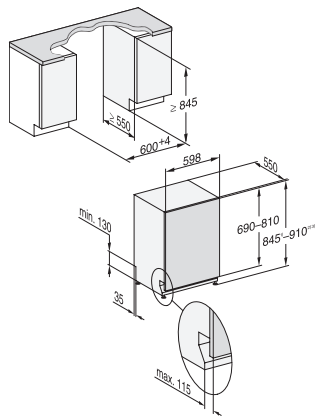

G 5155 SCVi XXL Active

Täysintegroitavat astianpesukoneet

testattua ja hyväksi havaittua Mieleen laatua edulliseen perusmallin hintaan.

G7000, fully integrated dishwasher, XXL, 60cm (installation drawing)