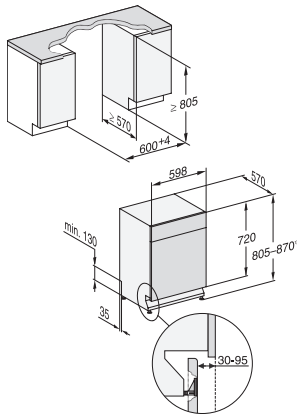

G 5110 SCU Active

Työtason alle asennettavat astianpesukoneet

testattua ja hyväksi havaittua Mieleen laatua edulliseen perusmallin hintaan.

G7000, built under, dishwasher, 60cm (installation drawing)