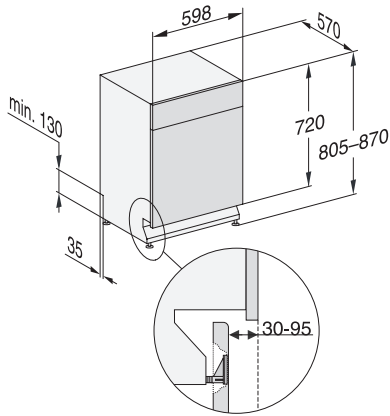

G7000, built under, dishwasher, 60cm (installation drawing)