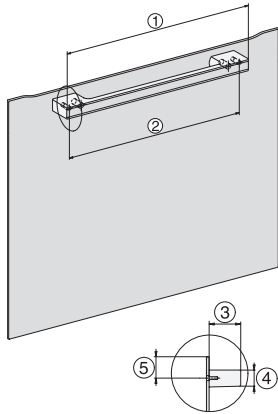

DGC 7845 HC Pro

Kompakti yhdistelmähöyryuuni, jossa vesi- ja viemäriiitintä

DG7x40, DGC7x4x, DGC7x6x, DG7635, DGM7x4x, DO7, H2860B/BP, H7240BM, H7x40BM, H7x4xB/BP, H7x6xB/BP, installation drawings