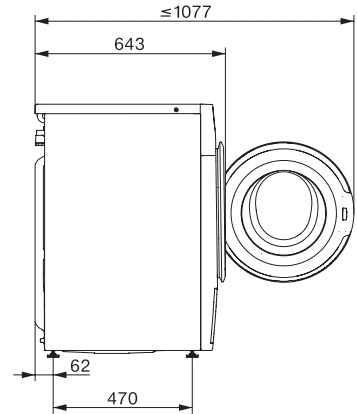

•

PIN-koodi

•

Optinen liitäntä

•

Tekniset tiedot

Mitat, mm (leveys)

596

Mitat, mm (korkeus)

850

Mitat, mm (syvyys)

643

Koneen syvyys luukku auki, mm

1077

Paino, kg

98

WWW980 WPS Passion

W1 edestä täytettävä pyykinpesukone:

taloudellinen monitaituri, joka täyttää tiukimmatkin vaatimukset.

W1 drawing, facia 5 degree, measures in mm

W1 drawing, facia 5 degree, measures in mm

W1 drawing, facia 5 degree, measures in mm

W1 drawing, facia 5 degree, measures in mm