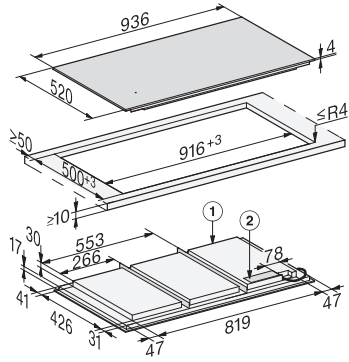

KM 7897-1 FL Diamond

Induktiokaittotasoo omalla ohjauksella

alueeton induktio ja DiamondFinish, kestää käytössä pitkään

KM7697FL, KM7897FL, KM7897-1FLDiamond, KM7897-2FL Diamond (installation drawings) – on-set