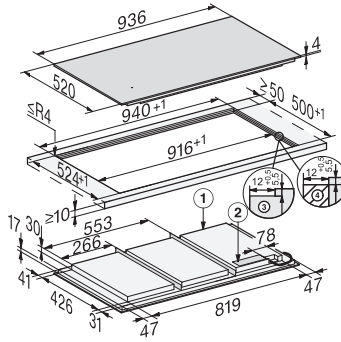

KM7697FL, KM7897FL, KM7897-1FLDiamond, KM7897-2FL Diamond (installation drawings) – flush-fit