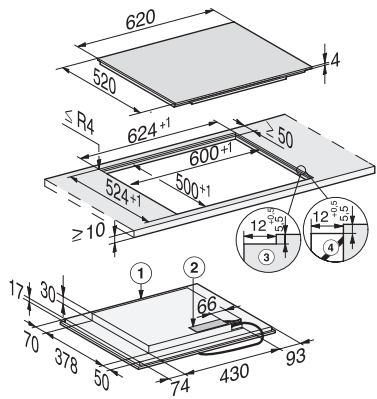

KM 7465 FL

Induktiokeittotaso omalla ohjauksella

2 PowerFlex-keittoaluetta keittämiseen maksimiteholla

EAN: 4002516148760 / Materiaalin numero: 11144740 /

Vanhan materiaalin numero: 26746570DFS

Virrankulutus valmiustilassa, W	1,0
Virrankulutus verkkovalmiustilassa, W	2,0
Aika automaattiseen virrankatkaisuun, min	20
Aika automaattiseen valmiustilaan siirtymiseen, min	20
Aika automaattiseen verkkovalmiustilaan siirtymiseen, min	20
Helppohoitaisuus	
Helposti puhdistettava keraaminen pinta	•
Turvallisuus	
Virran turvakatkaisu	•
Lukitustoiminto	•
Käytönesto	•
Integroitu jäähdytyspuhallin	•
Ylikuumentamissuoja	•
Jälkilämmön osoitin	•
Tekniset tiedot	
Mitat, mm (leveys)	620
Mitat, mm (korkeus)	51
Mitat, mm (syvyys)	520
Upotusaukon mitat pinta-asennuksessa, mm (leveys)	600
Rungon korkeus sis. liitäntärasian, mm	51
Upotusaukon mitat pinta-asennuksessa, mm (syvyys)	500
Upotusaukon sisemmät mitat huullosasennuksessa, mm (leveys)	600
Upotusaukon sisemmät mitat huullosasennuksessa, mm (syvyys)	500
Paino, kg	11
Upotusaukon ulommat mitat huullosasennuksessa, mm (leveys)	624
Upotusaukon ulommat mitat huullosasennuksessa, mm (syvyys)	524
Kokonaisliitäntäteho, kW	7,30
Liitäntäjohdon pituus, m	1,4
Jännite, V	230
Taajuus, Hz	50-60
Vakiovarusteet	
Pistotulpallisten liitäntäjohtojen määrä	On

KM 7465 FL

Induktiokaittotasoo omalla ohjauksella

2 PowerFlex-keittoaluetta keittämiseen maksimitteholla

KM 7464 FL, KM 7465 FL (installation drawings)

KM 7464 FL, KM 7465 FL (installation drawings) onset