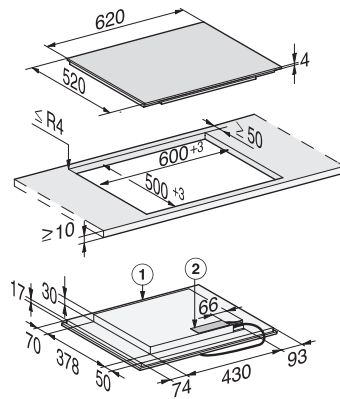

KM 7465 FL

Induktiokeittotaso omalla ohjauksella

2 PowerFlex-keittoaluetta keittämiseen maksimiteholla

EAN: 4002516148760 / Materiaalin numero: 11144740 /

Vanhan materiaalin numero: 26746570DFS

Virrankulutus valmiustilassa, W	1,0
Virrankulutus verkkovalmiustilassa, W	2,0
Aika automaattiseen virrankatkaisuun, min	20
Aika automaattiseen valmiustilaan siirtymiseen, min	20
Aika automaattiseen verkkovalmiustilaan siirtymiseen, min	20
Helppohoitaisuus	
Helposti puhdistettava keraaminen pinta	•
Turvallisuus	
Virran turvakatkaisu	•
Lukitustoiminto	•
Käytönesto	•
Integroitu jäähdytyspuhallin	•
Ylikuumentamissuoja	•
Jälkilämmön osoitin	•
Tekniset tiedot	
Mitat, mm (leveys)	620
Mitat, mm (korkeus)	51
Mitat, mm (syvyys)	520
Upotusaukon mitat pinta-asennuksessa, mm (leveys)	600
Rungon korkeus sis. liitäntärasian, mm	51
Upotusaukon mitat pinta-asennuksessa, mm (syvyys)	500
Upotusaukon sisemmät mitat huullosasennuksessa, mm (leveys)	600
Upotusaukon sisemmät mitat huullosasennuksessa, mm (syvyys)	500
Paino, kg	11
Upotusaukon ulommat mitat huullosasennuksessa, mm (leveys)	624
Upotusaukon ulommat mitat huullosasennuksessa, mm (syvyys)	524
Kokonaisliitäntäteho, kW	7,30
Liitäntäjohdon pituus, m	1,4
Jännite, V	230
Taajuus, Hz	50-60
Vakiovarusteet	
Pistotulpallisten liitäntäjohtojen määrä	On

KM 7465 FL

Induktiokaittotasoo omalla ohjauksella

2 PowerFlex-keittoaluetta keittämiseen maksimitteholla

KM 7464 FL, KM 7465 FL (installation drawings)

KM 7464 FL, KM 7465 FL (installation drawings) onset