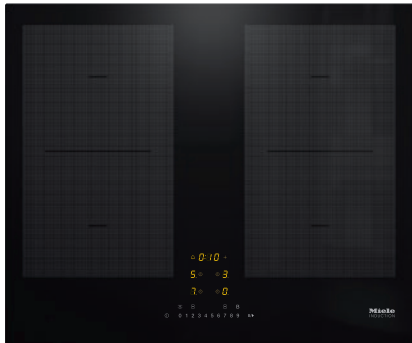

KM 7465 FL

Induktiokeittotaso omalla ohjauksella

2 PowerFlex-keittoaluetta keittämiseen maksimiteholla

- Nopea valinta numeroriviltä – ComfortSelect
- Lyhyimmät kuumennusajat – TwinBooster
- Viestintä liesituulettimen kanssa – automaattinen Con@ctivity
- 4 keittoaluetta, joista 2 tehokkaita PowerFlex-alueita
- Leveys 620 mm, pinta-asennettava tai huullosasennettava

KM 7465 FL

Induktiokeittotaso omalla ohjauksella

2 PowerFlex-keittoaluetta keittämiseen maksimiteholla

EAN: 4002516148760 / Materiaalin numero: 11144740 /

Vanhan materiaalin numero: 26746570DFS

Virrankulutus valmiustilassa, W	1,0
Virrankulutus verkkovalmiustilassa, W	2,0
Aika automaattiseen virrankatkaisuun, min	20
Aika automaattiseen valmiustilaan siirtymiseen, min	20
Aika automaattiseen verkkovalmiustilaan siirtymiseen, min	20
Helppohoitaisuus	
Helposti puhdistettava keraaminen pinta	•
Turvallisuus	
Virran turvakatkaisu	•
Lukitustoiminto	•
Käytönesto	•
Integroitu jäähdytyspuhallin	•
Ylikuumentamissuoja	•
Jälkilämmön osoitin	•
Tekniset tiedot	
Mitat, mm (leveys)	620
Mitat, mm (korkeus)	51
Mitat, mm (syvyys)	520
Upotusaukon mitat pinta-asennuksessa, mm (leveys)	600
Rungon korkeus sis. liitäntärasian, mm	51
Upotusaukon mitat pinta-asennuksessa, mm (syvyys)	500
Upotusaukon sisemmät mitat huullosasennuksessa, mm (leveys)	600
Upotusaukon sisemmät mitat huullosasennuksessa, mm (syvyys)	500
Paino, kg	11
Upotusaukon ulommat mitat huullosasennuksessa, mm (leveys)	624
Upotusaukon ulommat mitat huullosasennuksessa, mm (syvyys)	524
Kokonaisliitäntäteho, kW	7,30
Liitäntäjohdon pituus, m	1,4
Jännite, V	230
Taajuus, Hz	50-60
Vakiovarusteet	
Pistotulpallisten liitäntäjohtojen määrä	On