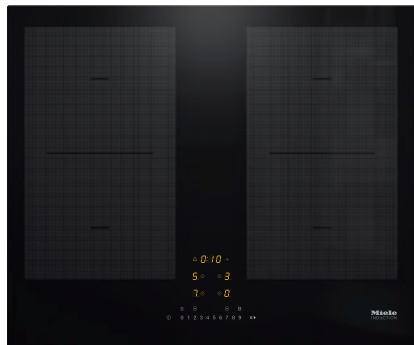

KM 7465 FL

Induktiokeittotaso omalla ohjauksella

2 PowerFlex-keittoaluetta keittämiseen maksimiteholla

- Nopea valinta numeroriviltä – ComfortSelect
- Lyhyimmät kuumennusajat – TwinBooster
- Viestintä liesituulettimen kanssa – automaattinen Con@ctivity
- 4 keittoaluetta, joista 2 tehokkaita PowerFlex-alueita
- Leveys 620 mm, pinta-asennettava tai huullosasennettava

KM 7465 FL

Induktiokeittotaso omalla ohjauksella

2 PowerFlex-keittoaluetta keittämiseen maksimiteholla

EAN: 4002516148760 / Materiaalin numero: 11144740 /

Vanhan materiaalin numero: 26746570DFS

Virrankulutus valmiustilassa, W	1,0
Virrankulutus verkkovalmiustilassa, W	2,0
Aika automaattiseen virrankatkaisuun, min	20
Aika automaattiseen valmiustilaan siirtymiseen, min	20
Aika automaattiseen verkkovalmiustilaan siirtymiseen, min	20
Helppohoitaisuus	
Helposti puhdistettava keraaminen pinta	•
Turvallisuus	
Virran turvakatkaisu	•
Lukitustoiminto	•
Käytönesto	•
Integroitu jäähdytyspuhallin	•
Ylikuumentamissuoja	•
Jälkilämmön osoitin	•
Tekniset tiedot	
Mitat, mm (leveys)	620
Mitat, mm (korkeus)	51
Mitat, mm (syvyys)	520
Upotusaukon mitat pinta-asennuksessa, mm (leveys)	600
Rungon korkeus sis. liitäntärasian, mm	51
Upotusaukon mitat pinta-asennuksessa, mm (syvyys)	500
Upotusaukon sisemmät mitat huullosasennuksessa, mm (leveys)	600
Upotusaukon sisemmät mitat huullosasennuksessa, mm (syvyys)	500
Paino, kg	11
Upotusaukon ulommat mitat huullosasennuksessa, mm (leveys)	624
Upotusaukon ulommat mitat huullosasennuksessa, mm (syvyys)	524
Kokonaisliitäntäteho, kW	7,30
Liitäntäjohdon pituus, m	1,4
Jännite, V	230
Taajuus, Hz	50-60
Vakiovarusteet	
Pistotulpallisten liitäntäjohtojen määrä	On