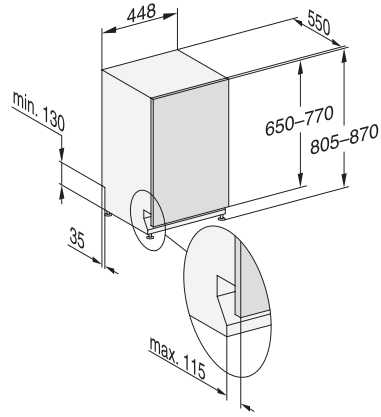

G 5790 SCVi SL

Täysintegroitu astianpesukone, 45 cm

AutoOpen-kuivaus takaa optimaaliset kuivaustulokset.

EAN: 4002516614050 / Materiaalin numero: 12159120 /
Vanhan materiaalin numero: 21579062NER

Erittäin puhdas	•
Erittäin kuiva	•
Korivarustus	
Korivarustus	ExtraComfort 45 cm
Täyttömäärä astiastoja	9
Turvallisuus	
Waterproof-vesiturvajärjestelmä	•
Lapsilukko	•
Tekniset tiedot	
Sijoitusaukon minimileveys, mm	450
Sijoitusaukon maksimileveys, mm	450
Sijoitusaukon minimikorkeus, mm	805
Sijoitusaukon maksimikorkeus, mm	870
Sijoitusaukon syvyys, mm	550
Laitteen leveys, mm	448
Laitteen korkeus, mm	805
Laitteen syvyys, mm	550
Syvyys luukku auki, cm	116,5
Nettopaino, kg	40,8
Kokonaisliitäntäteho, kW	2,00
Jännite, V	230
Sulakekoko, A	10
Vaiheiden määrä	1
Jännitteen taajuus	50
Tulovesiletkun pituus, cm	1,50
Poistoletkun pituus, cm	1,50
Liitäntäjohdon pituus, m	1,70
Etupaneelin minimipaino, kg	2,0
Etupaneelin maksimipaino, kg	8,0
Valittavissa olevat näytön kielet	
Valittavissa olevat näytön kielet, MultiLingua	dansk, deutsch, english, español, français, norsk, suomi, svenska

G 5790 SCVi SL

Täysintegroitu astianpesukone, 45 cm

AutoOpen-kuivaus takaa optimaaliset kuivaustulokset.

G7000, fully integrated dishwasher, 45cm (installation drawing)

G7000, fully integrated dishwasher, 45cm (installation drawing)