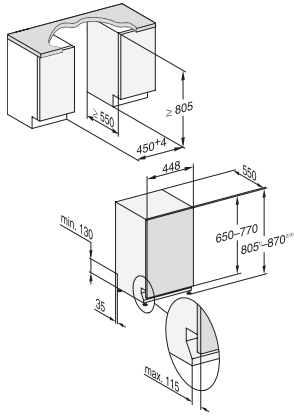

G 5790 SCVi SL

Täysintegroitu astianpesukone, 45 cm

AutoOpen-kuivaus takaa optimaaliset kuivaustulokset.

EAN: 4002516614050 / Materiaalin numero: 12159120 /
Vanhan materiaalin numero: 21579062NER

Erittäin puhdas	•
Erittäin kuiva	•
Korivarustus	
Korivarustus	ExtraComfort 45 cm
Täyttömäärä astiastoja	9
Turvallisuus	
Waterproof-vesiturvajärjestelmä	•
Lapsilukko	•
Tekniset tiedot	
Sijoitusaukon minimileveys, mm	450
Sijoitusaukon maksimileveys, mm	450
Sijoitusaukon minimikorkeus, mm	805
Sijoitusaukon maksimikorkeus, mm	870
Sijoitusaukon syvyys, mm	550
Laitteen leveys, mm	448
Laitteen korkeus, mm	805
Laitteen syvyys, mm	550
Syvyys luukku auki, cm	116,5
Nettopaino, kg	40,8
Kokonaisliitäntäteho, kW	2,00
Jännite, V	230
Sulakekoko, A	10
Vaiheiden määrä	1
Jännitteen taajuus	50
Tulovesiletkun pituus, cm	1,50
Poistoletkun pituus, cm	1,50
Liitäntäjohdon pituus, m	1,70
Etupaneelin minimipaino, kg	2,0
Etupaneelin maksimipaino, kg	8,0
Valittavissa olevat näytön kielet	
Valittavissa olevat näytön kielet, MultiLingua	dansk, deutsch, english, español, français, norsk, suomi, svenska

G 5790 SCVi SL

Täysintegroitu astianpesukone, 45 cm

AutoOpen-kuivaus takaa optimaaliset kuivaustulokset.

G7000, fully integrated dishwasher, 45cm (installation drawing)

G7000, fully integrated dishwasher, 45cm (installation drawing)