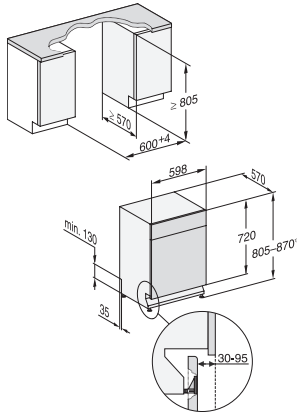

G 5332 SCU Selection

Työtason alle asennettavat astianpesukoneet

AutoOpen-kuivaus takaa optimaaliset kuivaustulokset.

G7000, built under, dishwasher, 60cm (installation drawing)