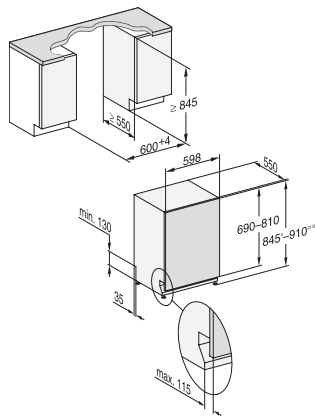

G 5167 SCVi XXL Selection

Täysintegroitu XXL-astianpesukone

testattua ja hyväksi havaittua Mielen laatua edulliseen perusmallin hintaan.

G7000, fully integrated dishwasher, XXL, 60cm (installation drawing)