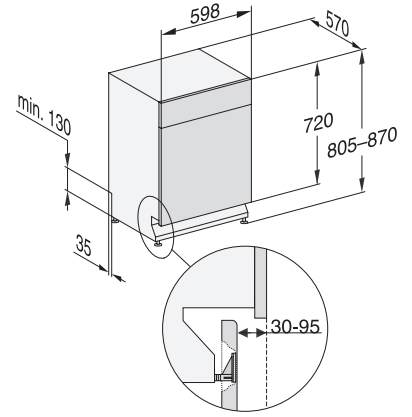

Tekniset tiedot

Sijoitusaukon minimileveys, mm	600
Sijoitusaukon maksimileveys, mm	600
Sijoitusaukon minimikorkeus, mm	805
Sijoitusaukon maksimikorkeus, mm	870
Sijoitusaukon syvyys, mm	570
Laitteen leveys, mm	598
Laitteen korkeus, mm	805
Laitteen syvyys, mm	570
Syvyys luukku auki, cm	116,5
Nettopaino, kg	43,0
Kokonaisliitäntäteho, kW	2,00
Jännite, V	230
Sulakekoko, A	10
Vaiheiden määrä	1
Jännitteen taajuus	50
Tulovesiletkun pituus, cm	1,50
Poistoletkun pituus, cm	1,50
Liitäntäjohdon pituus, m	1,70

G 5110 U Active

Työtason alle asennettavat astianpesukoneet

testattua ja hyväksi havaittua Mielen laatua edulliseen perusmallin hintaan.

G7000, built under, dishwasher, 60cm (installation drawing)

G7000, NER, built under, XXL, dishwasher, 60cm (installation drawing)

G7000, built under, dishwasher, 60cm (installation drawing)