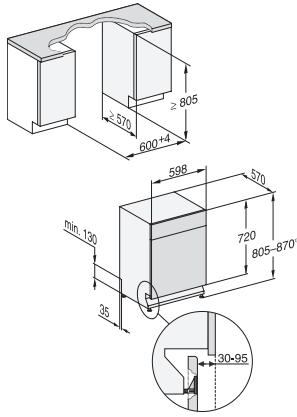

G 5110 U Active

Työtason alle asennettavat astianpesukoneet

testattua ja hyväksi havaittua Mielen laatua edulliseen perusmallin hintaan.

G7000, built under, dishwasher, 60cm (installation drawing)