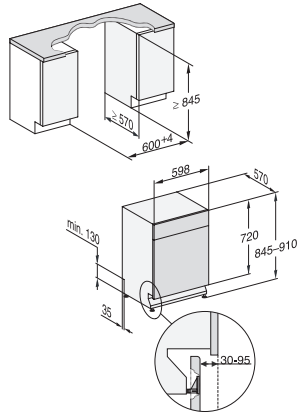

Tekniset tiedot

Sijoitusaukon minimileveys, mm	600
Sijoitusaukon maksimileveys, mm	600
Sijoitusaukon minimikorkeus, mm	805
Sijoitusaukon maksimikorkeus, mm	870
Sijoitusaukon syvyys, mm	570
Laitteen leveys, mm	598
Laitteen korkeus, mm	805
Laitteen syvyys, mm	570
Syvyys luukku auki, cm	116,5
Nettopaino, kg	43,0
Kokonaisliitäntäteho, kW	2,00
Jännite, V	230
Sulakekoko, A	10
Vaiheiden määrä	1
Jännitteen taajuus	50
Tulovesiletkun pituus, cm	1,50
Poistoletkun pituus, cm	1,50
Liitäntäjohdon pituus, m	1,70

G 5110 U Active

Työtason alle asennettavat astianpesukoneet

testattua ja hyväksi havaittua Mielen laatua edulliseen perusmallin hintaan.

G7000, built under, dishwasher, 60cm (installation drawing)

G7000, NER, built under, XXL, dishwasher, 60cm (installation drawing)

G7000, built under, dishwasher, 60cm (installation drawing)