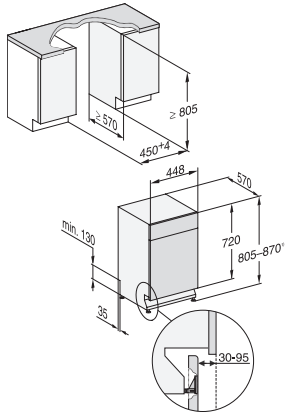

Lapsilukko

•

Tekniset tiedot

Sijoitusaukon minimileveys, mm	450
Sijoitusaukon maksimileveys, mm	450
Sijoitusaukon minimikorkeus, mm	805
Sijoitusaukon maksimikorkeus, mm	870
Sijoitusaukon syvyys, mm	570
Laitteen leveys, mm	448
Laitteen korkeus, mm	805
Laitteen syvyys, mm	570
Syvyys luukku auki, cm	116,5
Nettopaino, kg	40,8
Kokonaisliitântäteho, kW	2,00
Jännite, V	230
Sulakekoko, A	10
Vaiheiden määrä	1
Jännitteen taajuus	50
Tulovesiletkun pituus, cm	1,50
Poistoletkun pituus, cm	1,50
Liitântäjohtodon pituus, m	1,70

G 5540 SCU SL Active

Työtason alle asennettava astianpesukone, 45 cm
testattua ja hyväksi havaittua Mielen laatua edulliseen perusmallin hintaan.

G7000, built under, dishwasher, 45cm (installation drawing)

G7000, built under, dishwasher, 45cm (installation drawing)