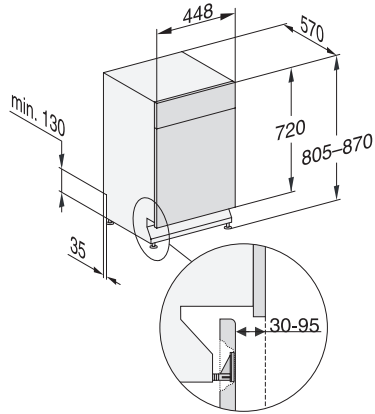

Lapsilukko

•

Tekniset tiedot

Sijoitusaukon minimileveys, mm	450
Sijoitusaukon maksimileveys, mm	450
Sijoitusaukon minimikorkeus, mm	805
Sijoitusaukon maksimikorkeus, mm	870
Sijoitusaukon syvyys, mm	570
Laitteen leveys, mm	448
Laitteen korkeus, mm	805
Laitteen syvyys, mm	570
Syvyys luukku auki, cm	116,5
Nettopaino, kg	40,8
Kokonaisliitântäteho, kW	2,00
Jännite, V	230
Sulakekoko, A	10
Vaiheiden määrä	1
Jännitteen taajuus	50
Tulovesiletkun pituus, cm	1,50
Poistoletkun pituus, cm	1,50
Liitântäjohtodon pituus, m	1,70

G 5540 SCU SL Active

Työtason alle asennettava astianpesukone, 45 cm
testattua ja hyväksi havaittua Mielen laatua edulliseen perusmallin hintaan.

G7000, built under, dishwasher, 45cm (installation drawing)

G7000, built under, dishwasher, 45cm (installation drawing)