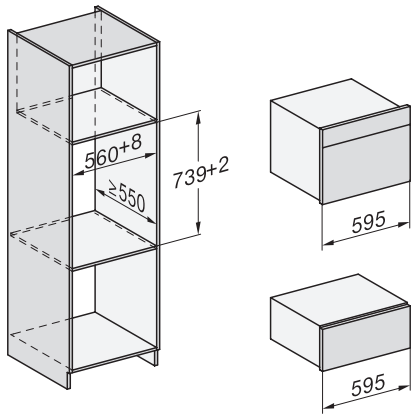

DGC 7845 HCX Pro

Kahvaton kompakti yhdistelmähöyryuuni, jossa vesijohto- ja viemäriiitäntä

ESW7x20, DGC7x4xHCPro, DGC7x4xHCXPro installation drawings