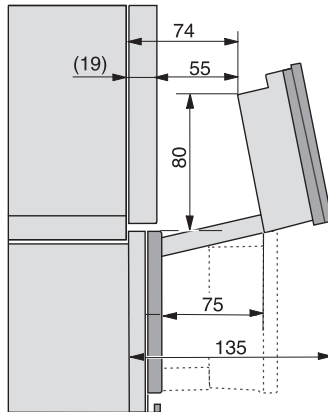

DGC7x4x, DGC7x4x-55, DGC7xxx, DGC7x4xHCPro, DGC7x4xHCXPro installation drawings