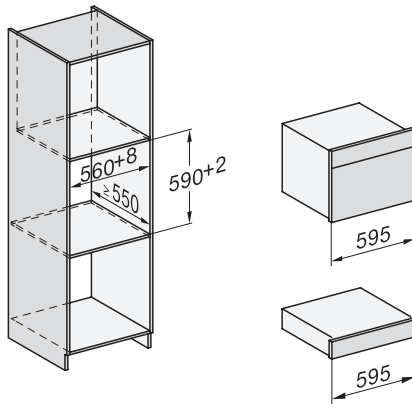

## DGC 7845 HCX Pro

Kahvaton kompakti yhdistelmähöyryuuni, jossa vesijohto- ja viemäriiitäntä

ESW7x20, DGC7x4xHCPro, DGC7x4xHCXPro installation drawings

ESW7x10, DGC7x4xHCPro, DGC7x4xHCXPro, installation drawings