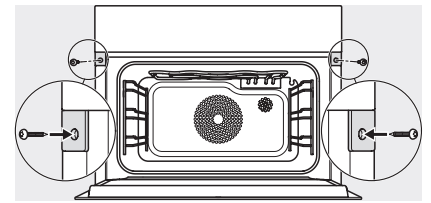

DGC7x4x, DGC7x4xX, DGC7x4xHCPro, DGC7x4xHCXPro installation drawings