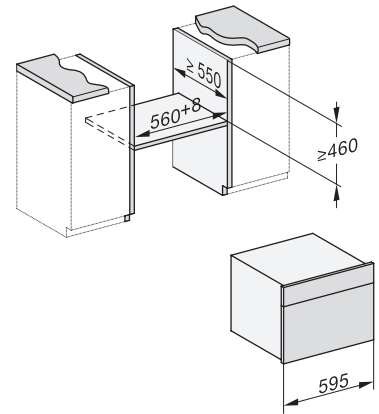

## DGC 7845 HCX Pro

Kahvaton kompakti yhdistelmähöyryuuni, jossa vesijohto- ja viemäriiitäntä

ESW7x20, DGC7x4xHCPro, DGC7x4xHCXPro installation drawings

ESW7x10, DGC7x4xHCPro, DGC7x4xHCXPro, installation drawings