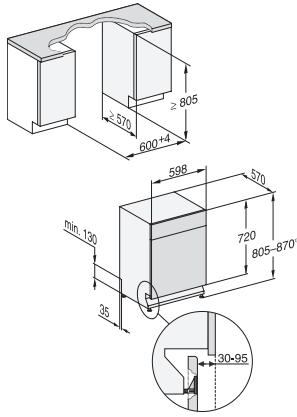

G 5310 SCU Active Plus

Työtason alle asennettavat astianpesukoneet

AutoOpen-kuivaus takaa optimaaliset kuivaustulokset.

G7000, built under, dishwasher, 60cm (installation drawing)