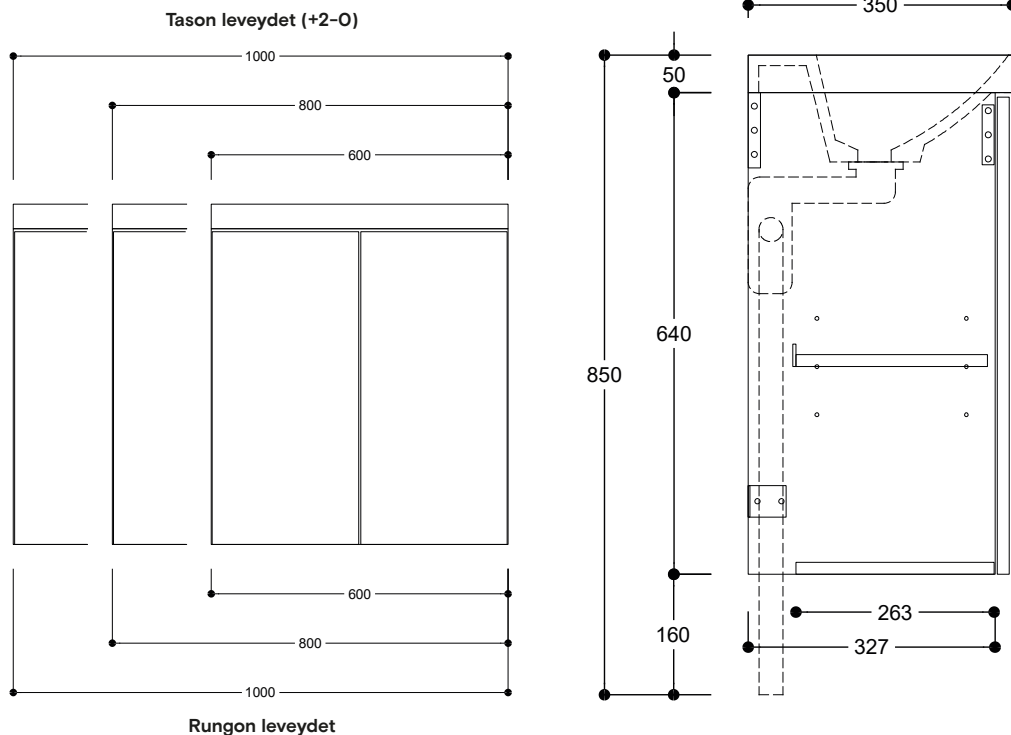

Kylpyhuoneryhmä
 Soilu S 600, 800, 1000, 1200

2 vetolaatikkoa, 1 vetolaatikko, ovellinen

PISARA
 kylpyhuonekalusteet

Kaappivariaatio: 2 vetolaatikkoa

Mallinumero: PI-3110

Kylpyhuoneryhmä Soilu S 600, 800, 1000, 1200

2 vetolaatikkoa, 1 vetolaatikko, ovellinen

PISARA

kylpyhuonekalusteet

Kaappivariaatio: Ovellinen

Mallinumero: PI-3110-O

Kaappivariaatio: 1 vetolaatikko

Mallinumero: PI-3110-L1