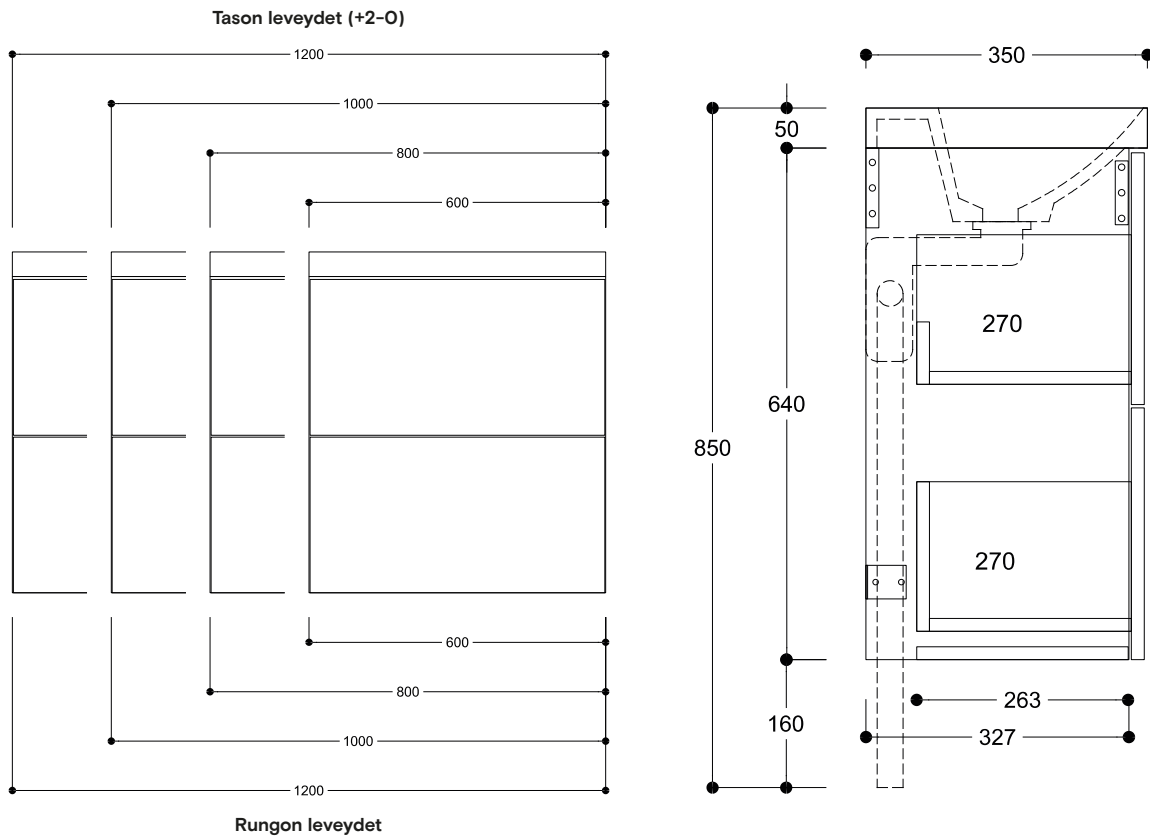

Kylpyhuoneryhmä
 Soilu S 600, 800, 1000, 1200

2 vetolaatikkoa, 1 vetolaatikko, ovellinen

PISARA
 kylpyhuonekalusteet

Kaappivariaatio: 2 vetolaatikkoa

Mallinumero: PI-3110

Kylpyhuoneryhmä Soilu S 600, 800, 1000, 1200

2 vetolaatikkoa, 1 vetolaatikko, ovellinen

PISARA

kylpyhuonekalusteet

Kaappivariaatio: Ovellinen

Mallinumero: PI-3110-O

Kaappivariaatio: 1 vetolaatikko

Mallinumero: PI-3110-L1