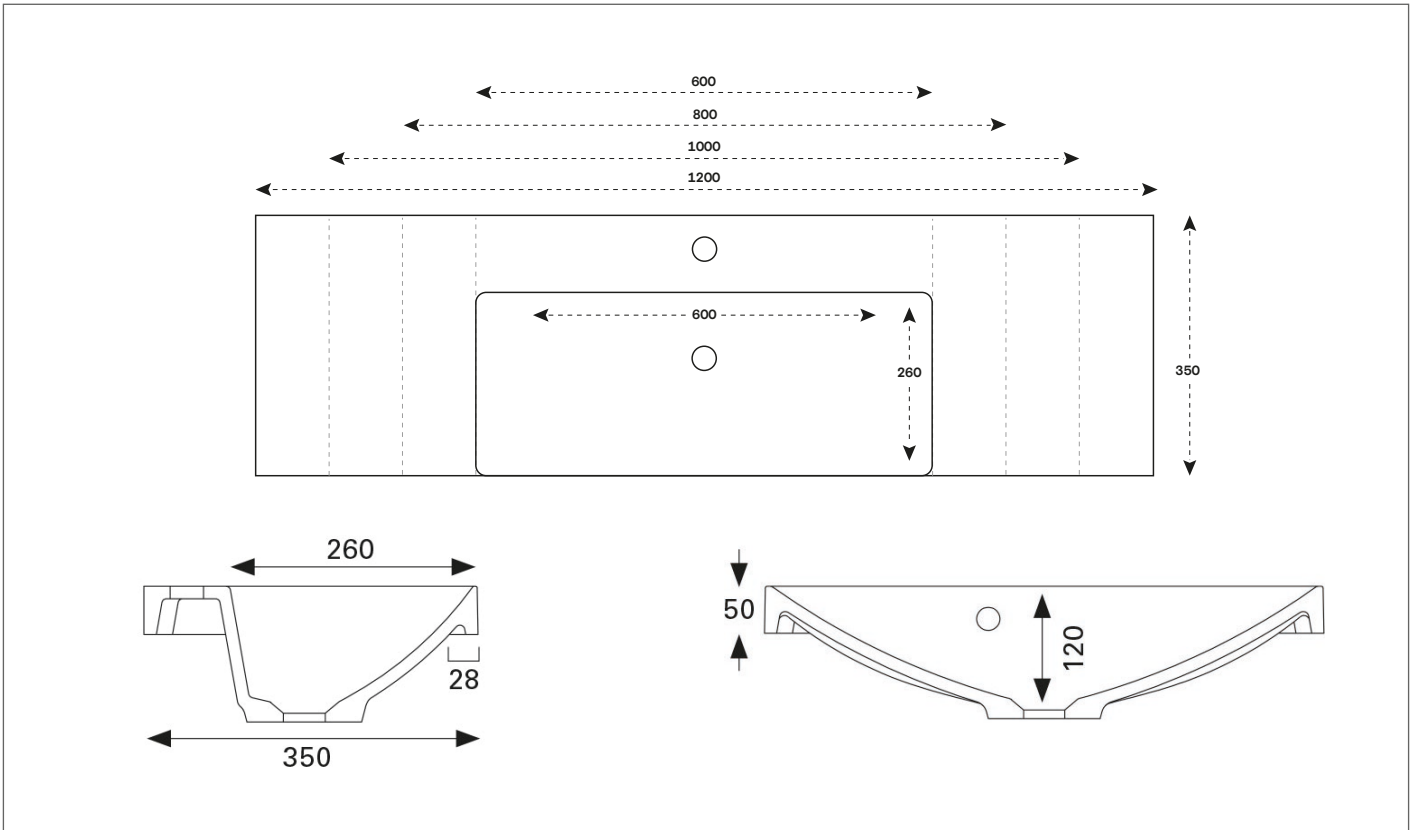

Kylpyhuoneryhmä
 Soilu S 600, 800, 1000, 1200

2 vetolaatikkoa, 1 vetolaatikko, ovellinen

PISARA
 kylpyhuonekalusteet

Kaappivariaatio: 2 vetolaatikkoa

Mallinumero: PI-3110

Kylpyhuoneryhmä Soilu S 600, 800, 1000, 1200

2 vetolaatikkoa, 1 vetolaatikko, ovellinen

PISARA

kylpyhuonekalusteet

Kaappivariaatio: Ovellinen

Mallinumero: PI-3110-O

Kaappivariaatio: 1 vetolaatikko

Mallinumero: PI-3110-L1